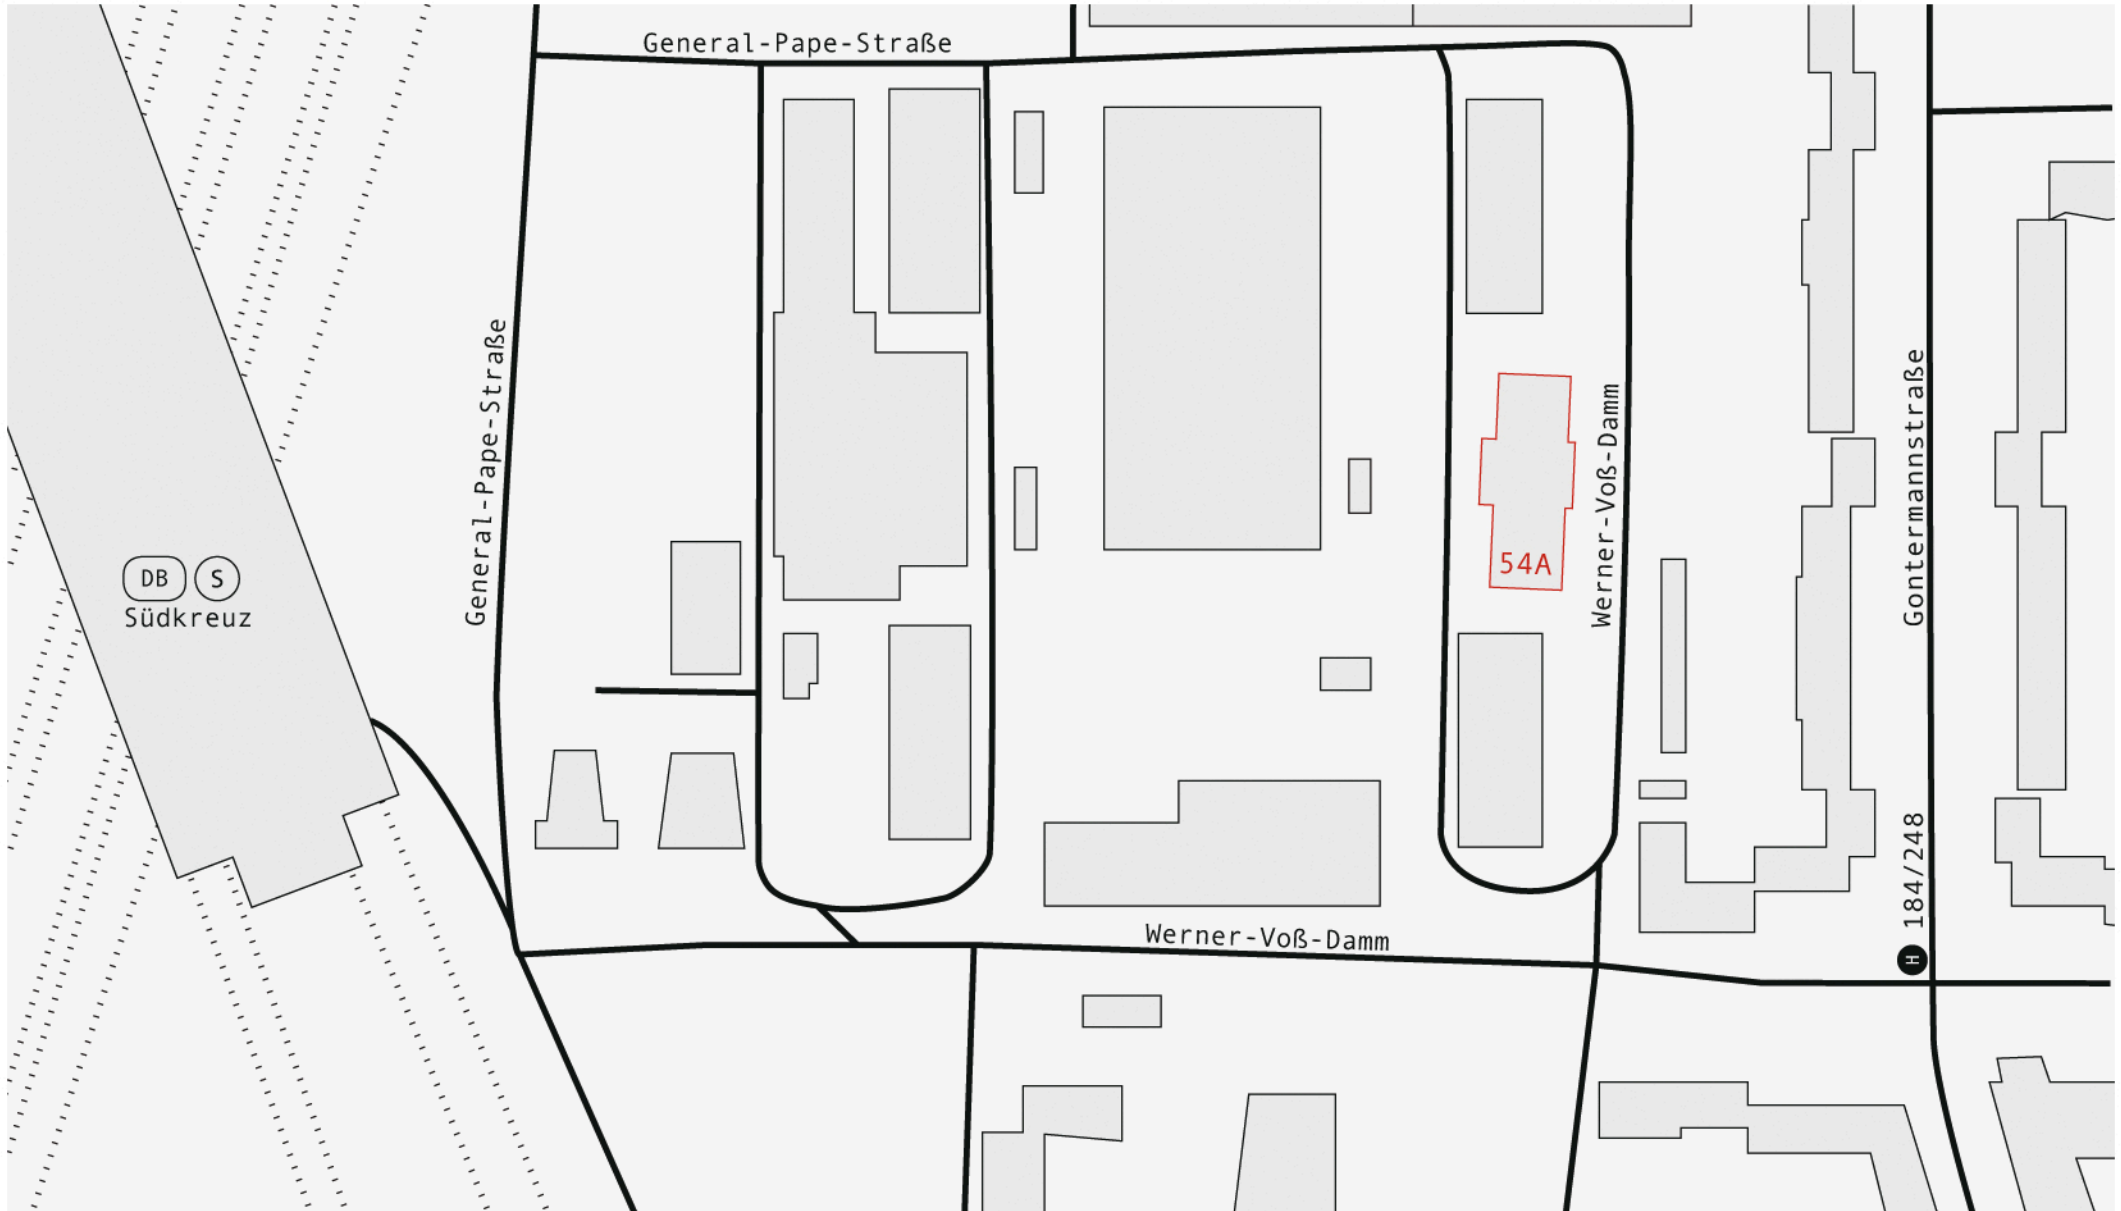

# LAGEPLAN GEDENKORT PAPESTRASSE

Verkehrsverbindungen:

S-Bahnhof Süd Kreuz Ausgang General-Pape-Straße / Werner-Voß-Damm  
Bus 184, 248 Haltestelle Gontermannstraße; M46 Haltestelle Süd Kreuz